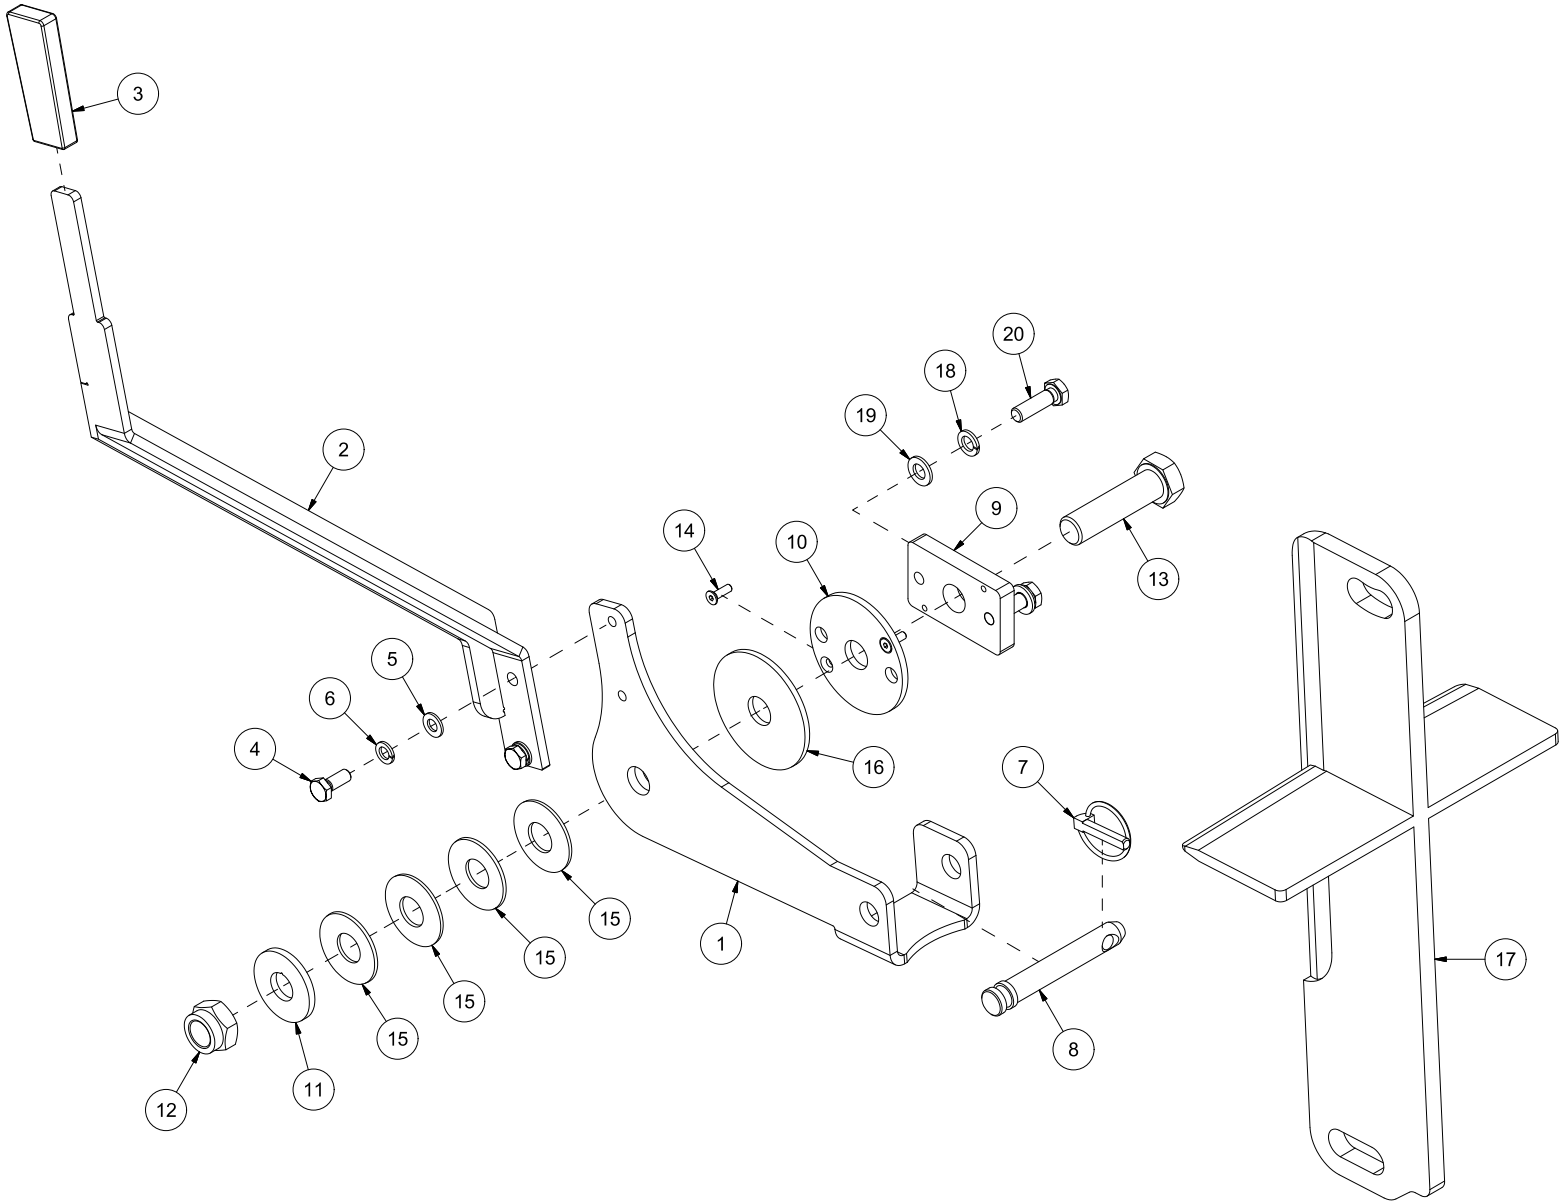

Pos	Qty	Article no	Designation
1	1	14131038	Lifting arm manual
2	1	14131039	Manual knife lever
3	1	2245047	Plastic handle
4	2	2422297	Hexagon screw M10x25 ElZn 8.8 DIN 933
5	2	2531060	Washer M10 ElZn DIN 125
6	2	2534060	Spring washer M10 ElZn DIN 127
7	1	2556142	Locking pin Ø10x40
8	1	2526322	Top strut bolt cat. 1 Ø19x97
9	1	14131134	Bracket
10	1	14131133	Installation bracket
11	1	14131071	Washer ø 24/60x6
12	1	2483617	Locking nut M24 ElZn DIN 985
13	1	2422656	Hexagon screw M24x90 ElZn 8.8 DIN 931
14	2	2472205	Countersink head screw M6x20 St 10.9 DIN 7991
15	4	2914260	Plate spring 60x25,5-4,65-3
16	1	2245320	Clutch plate
17	1	14132005	Splitting knife 4 parts
18	2	2534069	Spring washer M12 ElZn DIN 127
19	2	2531069	Washer M12 ElZn DIN 125
20	2	2422352	Hexagon screw M12x40 ElZn 8.8 DIN 933

Serial number: 150004 - 150008