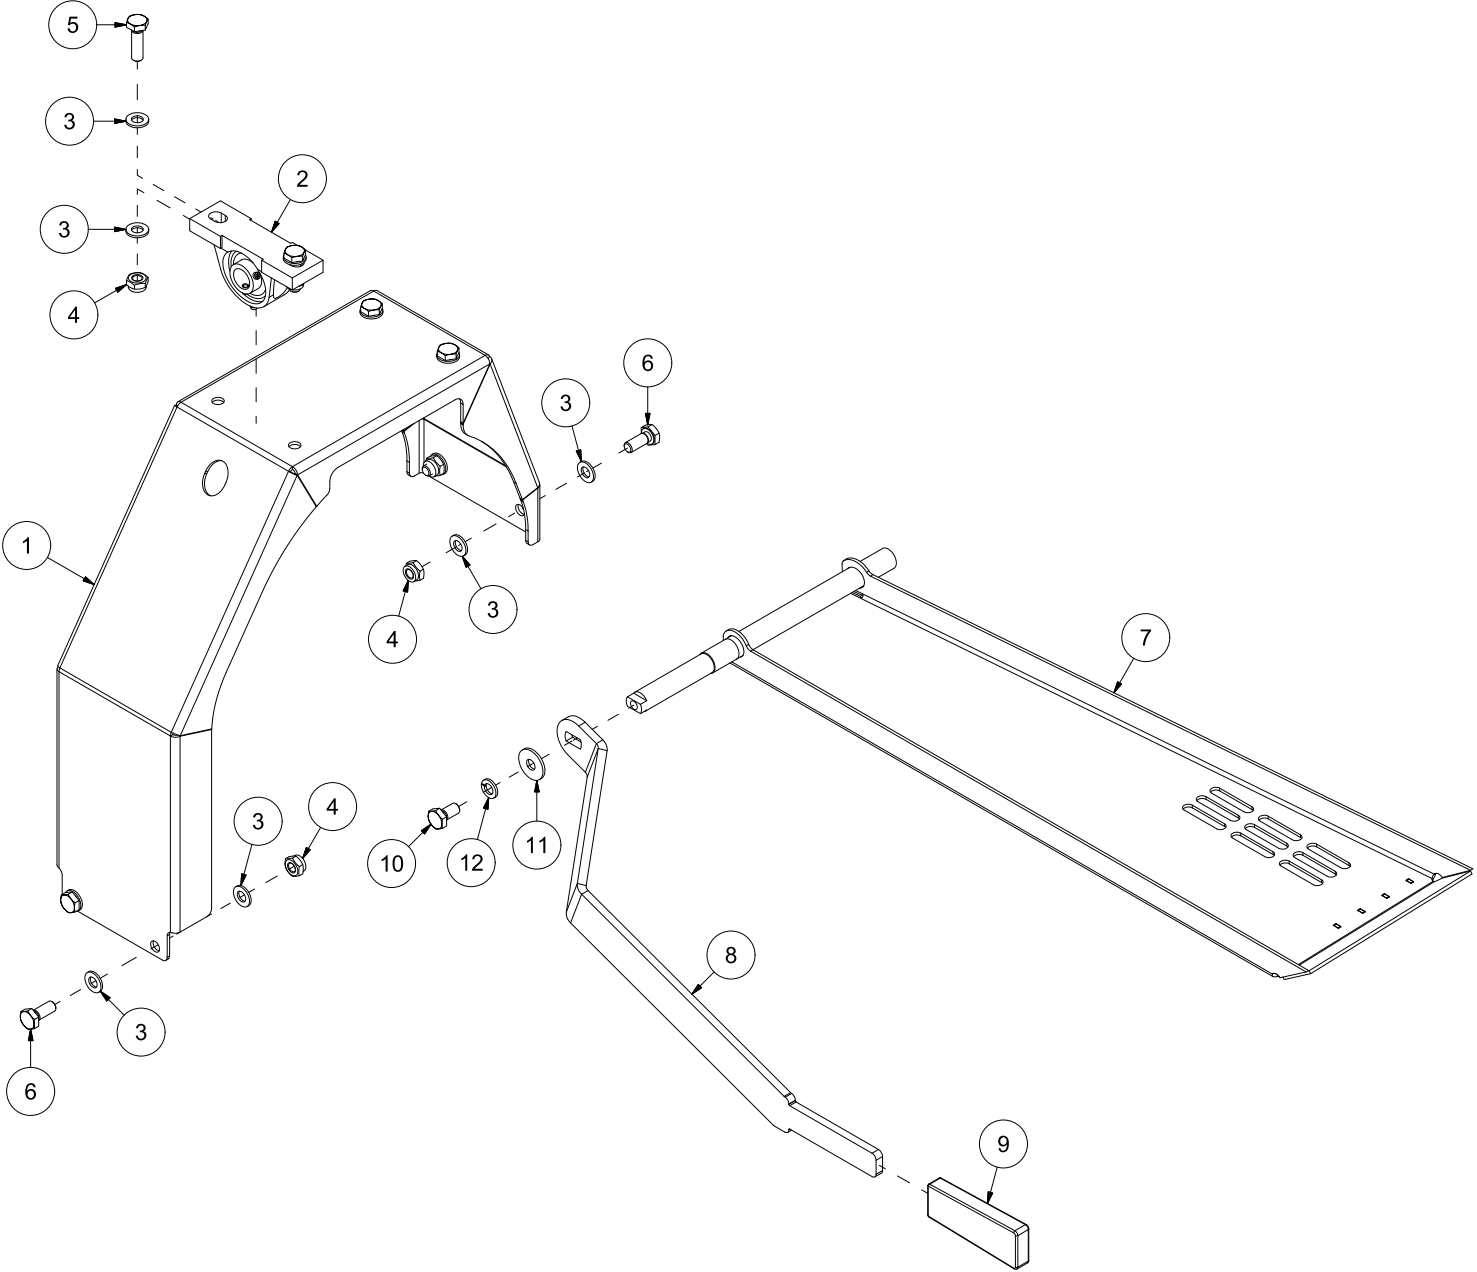

Pos	Qty	Article no	Designation
1	1	14132023	Bracket log holder
2	2	2954204	Foot bearing UCP 204 20mm
3	16	2531060	Washer M10 ElZn DIN 125
4	8	2483610	Locking nut M10 ElZn DIN 985
5	4	2422301	Hexagon screw M10x35 ElZn 8.8 DIN 933
6	4	2422297	Hexagon screw M10x25 ElZn 8.8 DIN 933
7	1	14132024	Log holder
8	1	14132025	Handle log holder
9	1	2245047	Plastic handle
10	1	2422295	Hexagon screw M10x20 ElZn 8.8 DIN 933
11	1	2533060	Body washer M10 ElZn DIN 9021
12	1	2534060	Spring washer M10 ElZn DIN 127