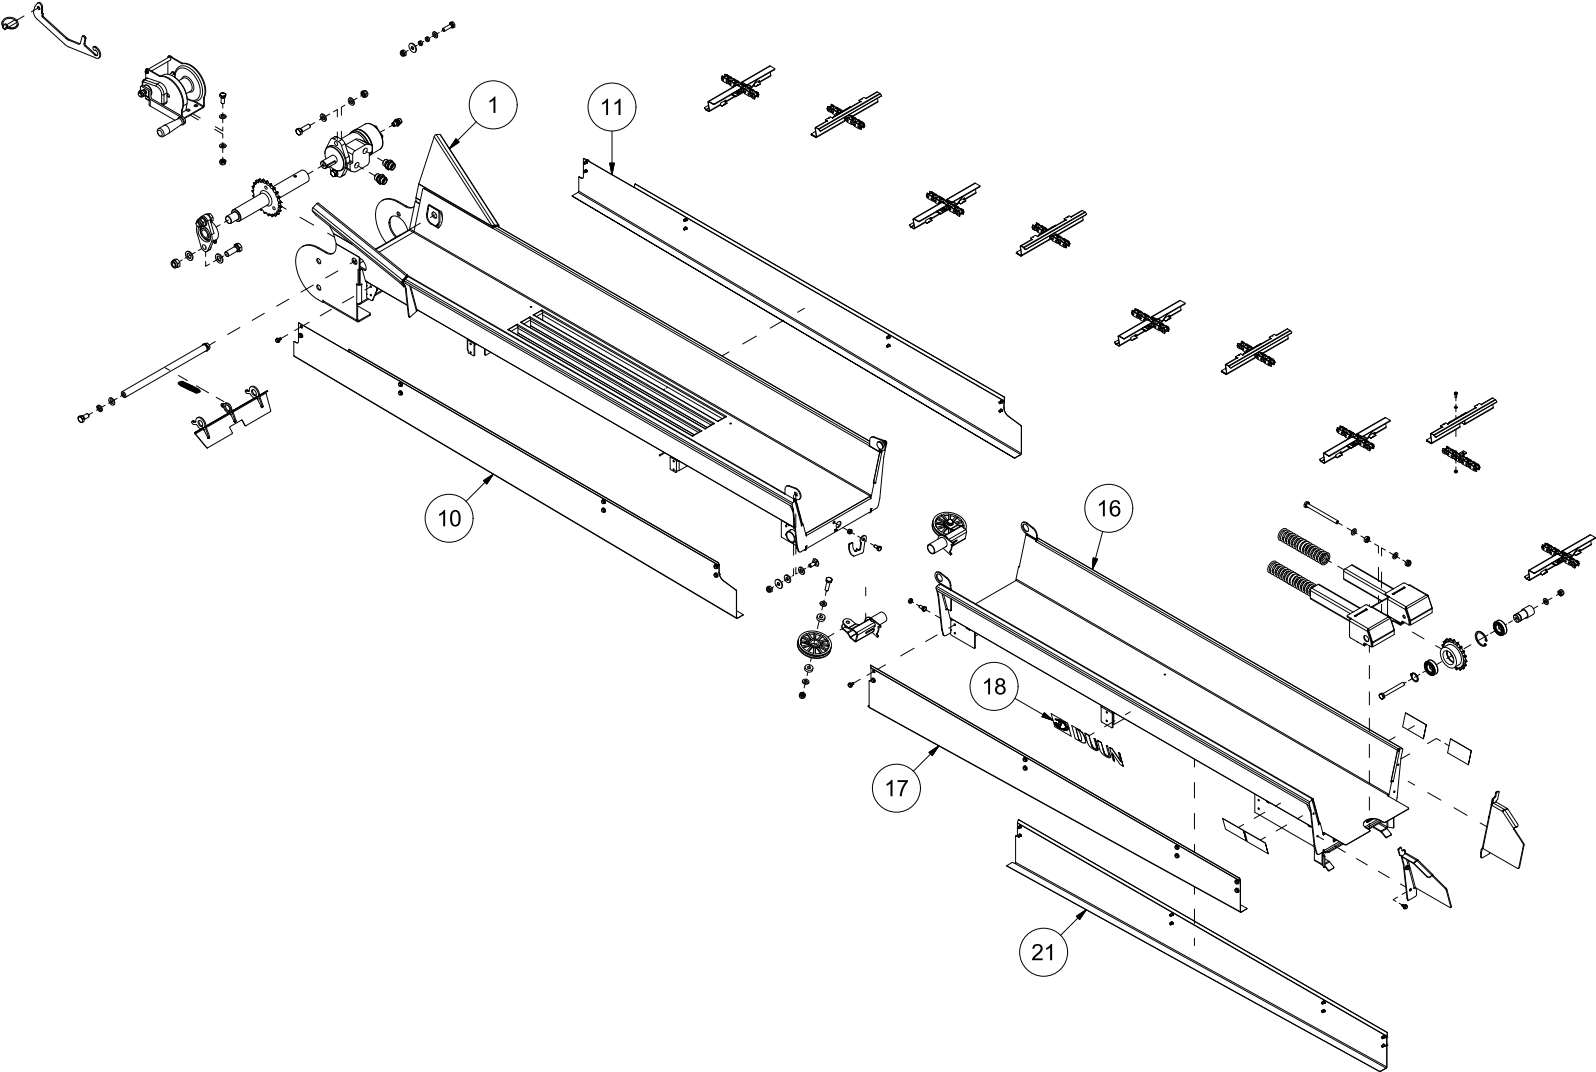

Pos	Qty	Article no	Designation
1	1	14132046	Conveyor lower
2	2	2344330	Locking screw M10x25 ElZn 8.8 DIN 603
3	3	2533060	Body washer M10 ElZn DIN 9021
4	10	2483610	Locking nut M10 ElZn DIN 985
5	2	1411531	Bearing washer
6	8	2531069	Washer M12 ElZn DIN 125
7	1	2954169	Flange bearing UCFL 205 25mm
8	1	2955513	Hydraulics motor 315 ccm
9	1	14132060	Chain wheel shaft
10	1	14132063	Side cover conveyor belt lower left
11	1	14132064	Side cover conveyor belt lower right
12	4	2531078	Washer M16 ElZn DIN 125
13	2	2422491	Hexagon screw M16x45 ElZn 8.8 DIN 933
14	2	2483611	Locking nut M12 ElZn DIN 985
15	2	2422352	Hexagon screw M12x40 ElZn 8.8 DIN 933
16	1	14132047	Conveyor upper
17	1	14132056	Side cover conveyor upper left
18	1	2935071	Sticker Duun H60
19	2	2935034	Sticker 90x48 Hanging ribbon
20	2	2935088	Sticker 90x48 Risk of hand crushing
21	1	14132057	Side cover conveyor upper right
22	2	2912085	Pressure spring Dt5,5 Di29 L200 St
23	1	14132051	Chain tensioner
24	1	2422319	Hexagon screw M10x130 ElZn 8.8 DIN 931
25	1	2481610	Hexagon nut M10 ElZn DIN 934
26	1	14132052	Chain wheel 5/8" Z19 Ø47,0
27	1	2553247	Seeger ring I 47x2,0 DIN 471
28	1	14120082	Shaft
29	1	2422315	Hexagon screw M10x90 ElZn 8.8 DIN 931
30	1	2553125	Seeger ring A 25x1,2 DIN 471
31	2	2951124	Ball bearing 6005 2RS 25x47x12 DIN 625
32	9	14132053	Carrier
33	18	2483607	Locking nut M5 ElZn DIN 985
34	18	2422162	Hexagon screw M5x12 ElZn 8.8 DIN 933
35	18	2531029	Washer M5 ElZn DIN 125

Pos	Qty	Article no	Designation
36	1	2963102	Chain
37	1	14132061	Pipe
38	1	14132062	Hatch of conveyor
39	2	2422346	Hexagon screw M12x25 ElZn 8.8 DIN 933
40	2	2534069	Spring washer M12 ElZn DIN 127
41	2	14132066	Pulley holder
42	2	2957768	Hexagon nipple GEK BSP 1/2" L15 ED
43	1	2966105	Winch 500 kg with brake and wire
44	3	2422297	Hexagon screw M10x25 ElZn 8.8 DIN 933
45	2	14120187	Washer
46	1	14132077	Locking plate
47	1	2556142	Locking pin Ø10x40
48	2	2481609	Hexagon nut M8 ElZn DIN 934
49	3	2422240	Hexagon screw M8x16 ElZn 8.8 DIN 933
50	1	14132120	Locking hook
51	1	2483609	Locking nut M8 ElZn DIN 985
52	2	2245011	Pulley, plastic
53	2	2422303	Hexagon screw M10x40 ElZn 8.8 DIN 931
54	4	1411284	Inlay in pulley
55	1	14120374	Extension spring L70
56	1	14132101	Right bracket
57	1	14132102	Left bracket
58	1	2957754	Hexagon nipple GEK BSP 1/4" L10 ED
59	1	2422301	Hexagon screw M10x35 ElZn 8.8 DIN 933
60	2	2483613	Locking nut M16 ElZn DIN 985
61	14	2531060	Washer M10 ElZn DIN 125
62	36	2465196	Hexagon screw Taptite with flange M6x10 ElZn 8.8