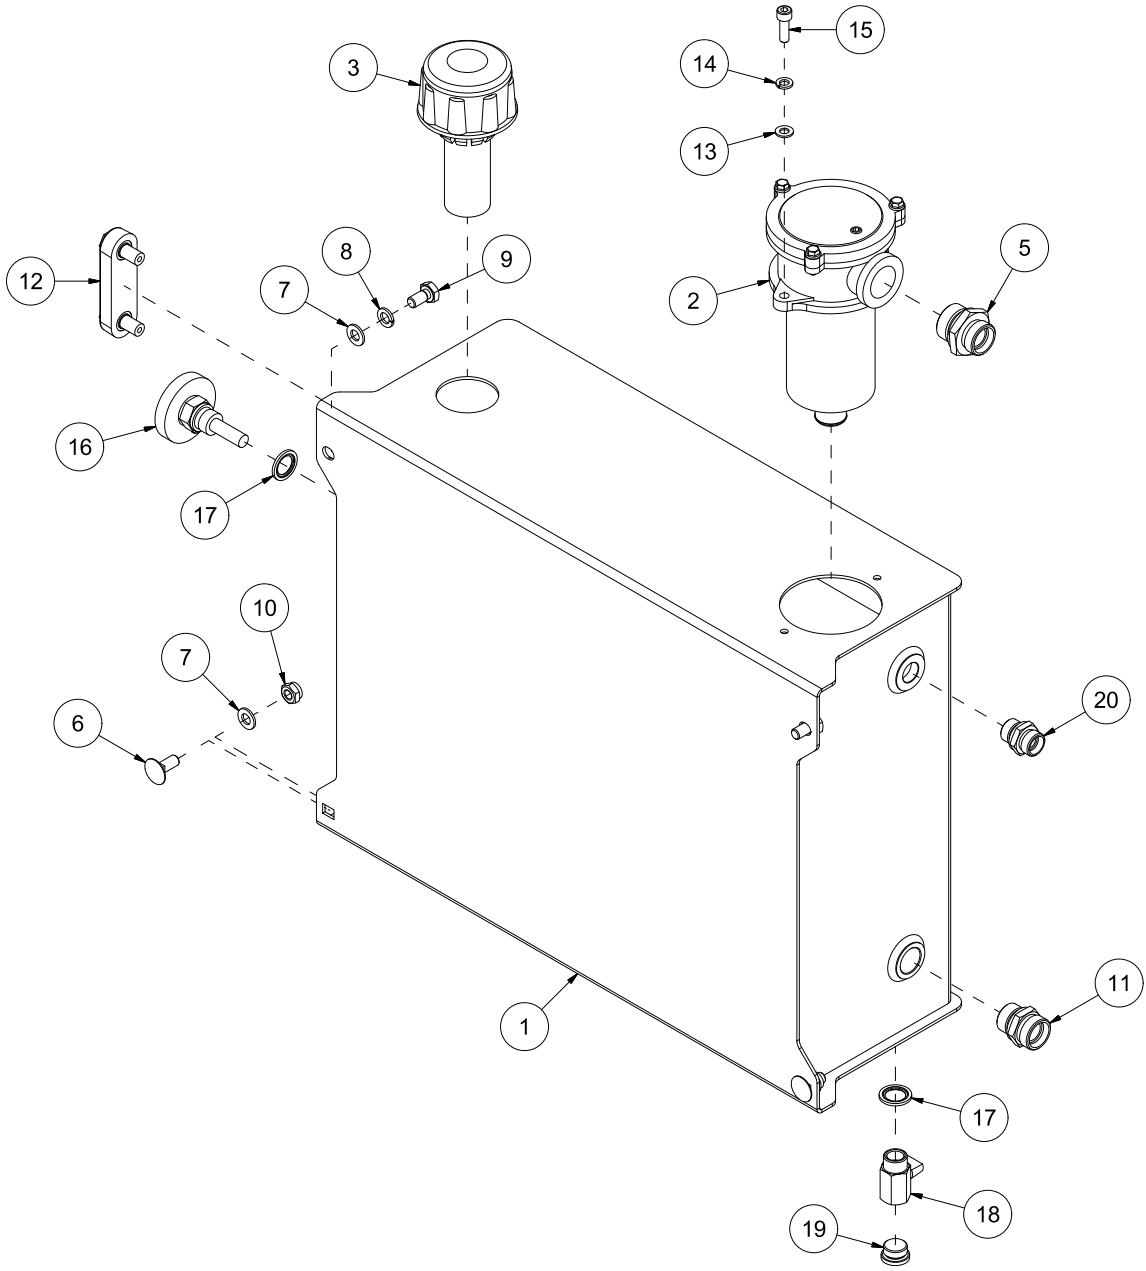

Pos	Qty	Article no	Designation
1	1	14132004	Hydraulic tank
2	1	2251064	Return filter
3	1	2931018	Filling cap
4	43,0 l	5310180	Hydraulic oil
5	1	2957781	Hexagon nipple GEK BSP 1" L22 ED
6	2	2344330	Locking screw M10x25 ElZn 8.8 DIN 603
7	4	2531060	Washer M10 ElZn DIN 125
8	2	2534060	Spring washer M10 ElZn DIN 127
9	2	2422295	Hexagon screw M10x20 ElZn 8.8 DIN 933
10	2	2483610	Locking nut M10 ElZn DIN 985
11	1	2957773	Hexagon nipple GEK BSP 3/4" L22 ED
12	1	2957821	Sight glass M12 L-76mm
13	2	2531047	Washer M8 ElZn DIN 125
14	2	2534047	Spring washer M8 ElZn DIN 127
15	2	2472315	Unbraco cylinder screw M8x25 ElZn DIN 912
16	1	2957825	Thermometer
17	2	2957861	Hydraulic gasket 1/2"
18	1	2957601	Ball valve mini 1/2" in/out thread
19	1	2957421	Plug 1/2" w/Gasketed brass chrome
20	1	2957768	Hexagon nipple GEK BSP 1/2" L15 ED

Serial number: 150004 - 150008