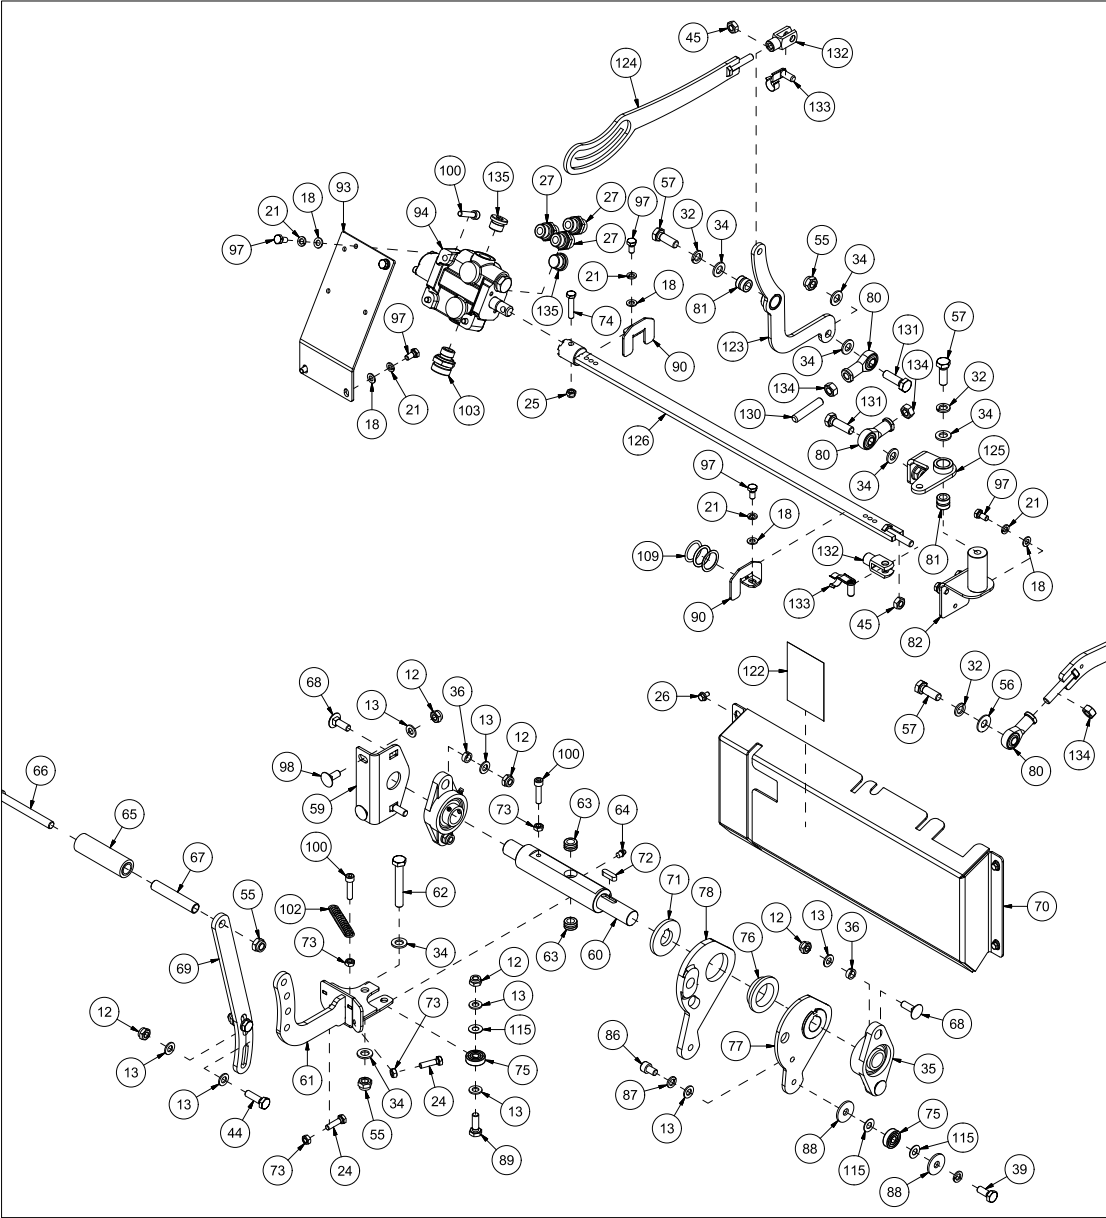

Pos	Qty	Article no	Designation
1	1	14131033	Shaft saw movement
2	1	14131015	Fixing block
3	1	14131024	Sword bracket
4	1	14131025	Sliding plate log stopper
5	1	14131156	Drive wheel saw chain
6	1	1411236	Damping plate
7	1	14130095	Wedge
8	2	2425307	Hexagon screw M10x50 ElZn 8.8 DIN 933
9	4	2477256	Unbraco cylinder screw M8x50 ElZn DIN 912
10	2	14120205	Plate
11	1	14120206	Tensioning tap
12	23	2483610	Locking nut M10 ElZn DIN 985
13	34	2531060	Washer M10 ElZn DIN 125
14	1	14130003	Middle drive sprocket
15	1	14130001	Inner drive sprocket
16	1	14130002	Outer drive sprocket
17	1	2957814	Flash fittings 6mm 1/8" 90gr
18	29	2531047	Washer M8 ElZn DIN 125
19	6	2531039	Washer M6 ElZn DIN 125
20	4	2477248	Unbraco cylinder screw M8x30 ElZn DIN 912
21	16	2534047	Spring washer M8 ElZn DIN 127
22	7	2534039	Spring washer M6 ElZn DIN 127
23	6	2477200	Unbraco cylinder screw M6x16 ElZn DIN 912
24	8	2422248	Hexagon screw M8x30 ElZn 8.8 DIN 933
25	9	2483609	Locking nut M8 ElZn DIN 985
26	6	2451196	Hexagon screw with flange M6x10 ElZn 8.8 DIN 6921
27	10	2957768	Hexagon nipple GEK BSP 1/2" L15 ED
28	1	14132011	Arm
29	3	14131076	Washer ϕ 12,2/20x6
30	1	2473239	Headless screw hollow M8x16 St DIN 916
31	1	2533090	Body washer M12 ElZn DIN 9021
32	7	2534069	Spring washer M12 ElZn DIN 127
33	1	2422346	Hexagon screw M12x25 ElZn 8.8 DIN 933
34	16	2531069	Washer M12 ElZn DIN 125
35	4	2954169	Flange bearing UCFL 205 25mm

Pos	Qty	Article no	Designation
36	8	1411167	Bushing
37	4	2344332	Locking screw M10x35 ElZn 8.8 DIN 603
38	1	14131034	Sword holder bracket
39	7	2422297	Hexagon screw M10x25 ElZn 8.8 DIN 933
40	1	14120132	Cylinder
41	1	14120127	Piston
42	1	2912068	Pressure spring Dt1,0 Di9,0 L45 St
43	1	14120190	Eccentric bushing
44	4	2422301	Hexagon screw M10x35 ElZn 8.8 DIN 933
45	6	2481610	Hexagon nut M10 ElZn DIN 934
46	1	14131084	Holder for chain oil tank
47	1	2957811	Bulkhead bushing ϕ8,0
48	2	2476197	Unbraco button head screw M6x12 ElZn ISO 7380
49	3	2525203	Taper clamping 6x16 St DIN 1481
50	1	2963132	Saw chain 73 joint 0,325" division
51	1	14132067	Sword
52	1	2478314	Eye bolt M10x80
53	1	2913041	Extension spring Dt5,38 Dy41 L240 A2
54	1	14132039	Strut
55	7	2483611	Locking nut M12 ElZn DIN 985
56	2	2533069	Body washer ϕ12,5/28x2
57	8	2422350	Hexagon screw M12x35 ElZn 8.8 DIN 933
58	1	2422348	Hexagon screw M12x30 ElZn 8.8 DIN 933
59	1	14132033	Bracket
60	1	14132007	Shaft operation handle
61	1	14132032	Bracket operation handle
62	1	2422363	Hexagon screw M12x80 ElZn 8.8 DIN 931
63	2	14130090	Sliding bearing
64	1	2478407	Grease nipple straight M8
65	1	2245066	Plastic handle
66	1	2477366	Unbraco cylinder screw M12x110 ElZn DIN 912
67	1	1311862	Bushing
68	4	2344331	Locking nut M10x30 ElZn 8.8 DIN 603
69	1	14132078	Operation handle
70	1	14132037	Operation cover

Serial number: 150004 - 150008