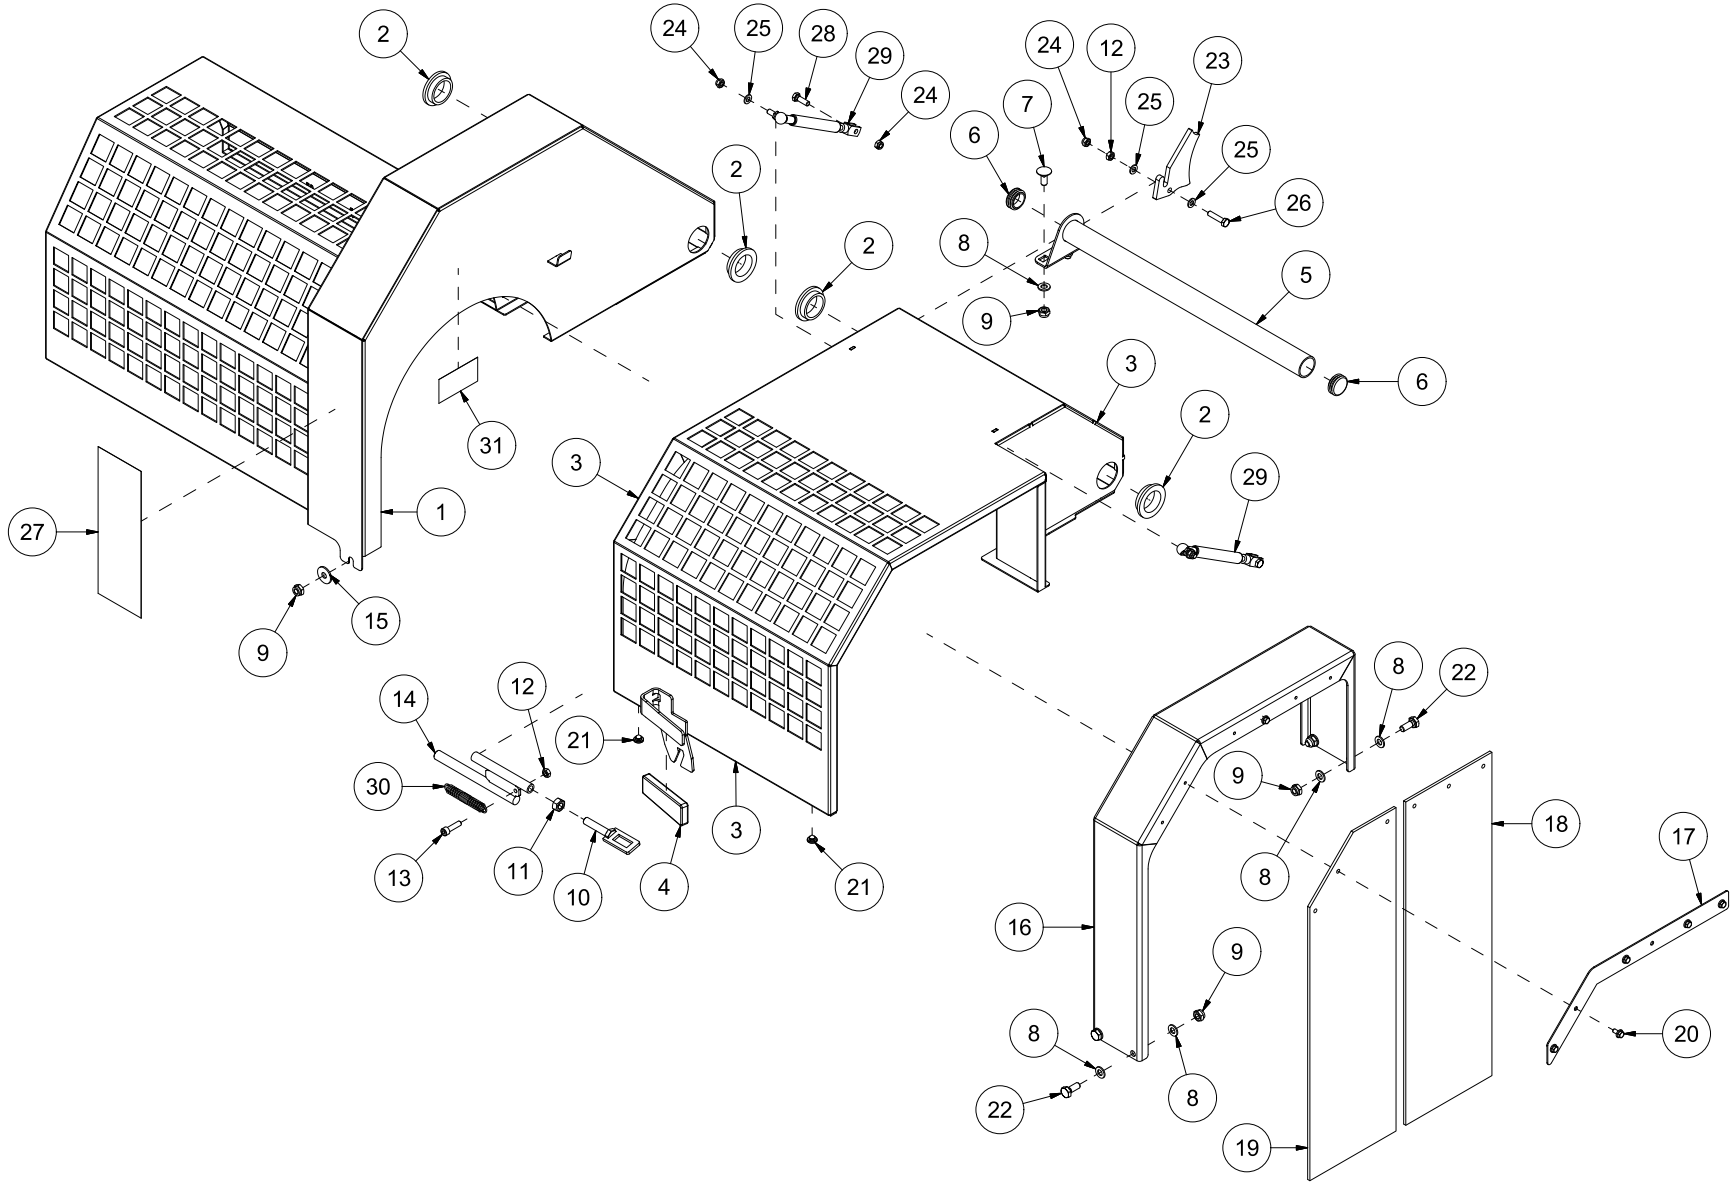

Pos	Qty	Article no	Designation
1	1	14132022	Sword cover
2	4	2245023	Plastic bearing Ø39/48x15
3	1	14132026	Cover right hand side
4	1	2245062	Plastic handle
5	1	14132027	Bearing cover
6	2	2245069	End plug Ø35 interior
7	2	2344330	Locking screw M10x25 ElZn 8.8 DIN 603
8	10	2531060	Washer M10 ElZn DIN 125
9	7	2483610	Locking nut M10 ElZn DIN 985
10	1	14130069	Adjustment locking mechanism
11	1	2481611	Hexagon nut M12 ElZn DIN 934
12	2	2481609	Hexagon nut M8 ElZn DIN 934
13	1	2477248	Unbraco cylinder screw M8x30 ElZn DIN 912
14	1	14132069	Cover lock
15	1	2533060	Body washer M10 ElZn DIN 9021
16	1	14132081	Bracket
17	1	14132082	Clamp strip
18	1	14132083	Curtain
19	1	14132084	Curtain
20	6	2451197	Hexagon screw with flange M6x12 ElZn 8.8 DIN6921
21	2	2225107	Rubber plug ø 7,5mm
22	4	2422297	Hexagon screw M10x25 ElZn 8.8 DIN 933
23	1	14132079	Cover support
24	5	2483609	Locking nut M8 ElZn DIN 985
25	4	2531047	Washer M8 ElZn DIN 125
26	1	2422250	Screw hexagon M8x35 ElZn 8.8 DIN 931
27	1	2935146	Fire wood processor total. 95x290mm 400RPM
28	2	2422246	Screw hexagon M8x25 ElZn 8.8 DIN 933
29	2	2915112	Gas spring L265 SL80 400N Ball M8 - Fork Ø8
30	1	14120374	Extension spring L70
31	1	2935088	Sticker 90x48 Danger of hand pinching