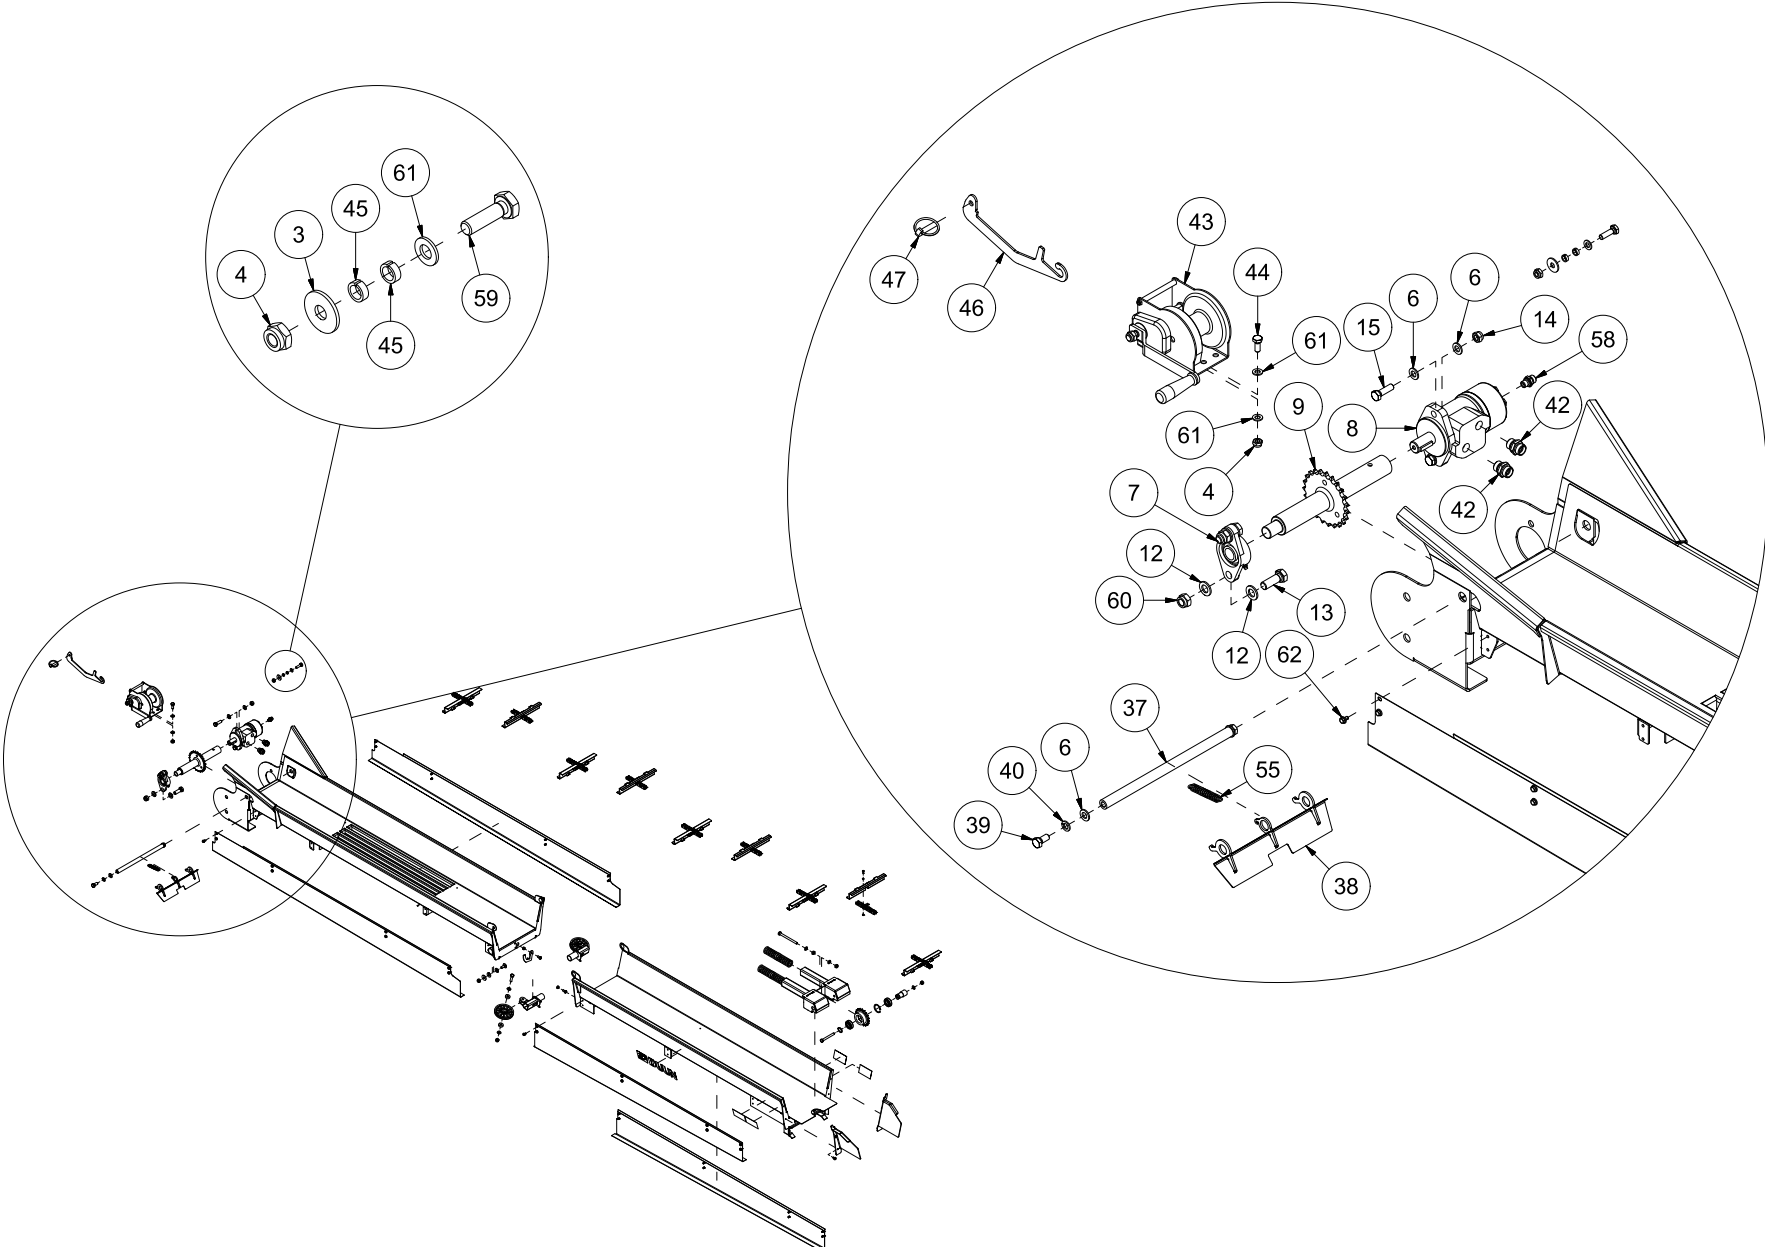

Pos	Qty	Article no	Designation
1	1	14132046	Conveyor lower
2	2	2344330	Locking screw M10x25 ElZn 8.8 DIN 603
3	3	2533060	Body washer M10 ElZn DIN 9021
4	10	2483610	Locking nut M10 ElZn DIN 985
5	2	1411531	Bearing washer
6	8	2531069	Washer M12 ElZn DIN 125
7	1	2954169	Flange bearing UCFL 205 25mm
8	1	2955513	Hydraulics motor 315 ccm
9	1	14132060	Chain wheel shaft
10	1	14132063	Side cover conveyor belt lower left
11	1	14132064	Side cover conveyor belt lower right
12	4	2531078	Washer M16 ElZn DIN 125
13	2	2422491	Hexagon screw M16x45 ElZn 8.8 DIN 933
14	2	2483611	Locking nut M12 ElZn DIN 985
15	2	2422352	Hexagon screw M12x40 ElZn 8.8 DIN 933
16	1	14132047	Conveyor upper
17	1	14132056	Side cover conveyor upper left
18	1	2935071	Sticker Duun H60
19	2	2935034	Sticker 90x48 Hanging ribbon
20	2	2935088	Sticker 90x48 Risk of hand crushing
21	1	14132057	Side cover conveyor upper right
22	2	2912085	Pressure spring Dt5,5 Di29 L200 St
23	1	14132051	Chain tensioner
24	1	2422319	Hexagon screw M10x130 ElZn 8.8 DIN 931
25	1	2481610	Hexagon nut M10 ElZn DIN 934
26	1	14132052	Chain wheel 5/8" Z19 Ø47,0
27	1	2553247	Seeger ring I 47x2,0 DIN 471
28	1	14120082	Shaft
29	1	2422315	Hexagon screw M10x90 ElZn 8.8 DIN 931
30	1	2553125	Seeger ring A 25x1,2 DIN 471
31	2	2951124	Ball bearing 6005 2RS 25x47x12 DIN 625
32	9	14132053	Carrier
33	18	2483607	Locking nut M5 ElZn DIN 985
34	18	2422162	Hexagon screw M5x12 ElZn 8.8 DIN 933
35	18	2531029	Washer M5 ElZn DIN 125

Pos	Qty	Article no	Designation
36	1	2963102	Chain
37	1	14132061	Pipe
38	1	14132062	Hatch of conveyor
39	2	2422346	Hexagon screw M12x25 ElZn 8.8 DIN 933
40	2	2534069	Spring washer M12 ElZn DIN 127
41	2	14132066	Pulley holder
42	2	2957768	Hexagon nipple GEK BSP 1/2" L15 ED
43	1	2966105	Winch 500 kg with brake and wire
44	3	2422297	Hexagon screw M10x25 ElZn 8.8 DIN 933
45	2	14120187	Washer
46	1	14132077	Locking plate
47	1	2556142	Locking pin Ø10x40
48	2	2481609	Hexagon nut M8 ElZn DIN 934
49	3	2422240	Hexagon screw M8x16 ElZn 8.8 DIN 933
50	1	14132120	Locking hook
51	1	2483609	Locking nut M8 ElZn DIN 985
52	2	2245011	Pulley, plastic
53	2	2422303	Hexagon screw M10x40 ElZn 8.8 DIN 931
54	4	1411284	Inlay in pulley
55	1	14120374	Extension spring L70
56	1	14132101	Right bracket
57	1	14132102	Left bracket
58	1	2957754	Hexagon nipple GEK BSP 1/4" L10 ED
59	1	2422301	Hexagon screw M10x35 ElZn 8.8 DIN 933
60	2	2483613	Locking nut M16 ElZn DIN 985
61	14	2531060	Washer M10 ElZn DIN 125
62	36	2465196	Hexagon screw Taptite with flange M6x10 ElZn 8.8