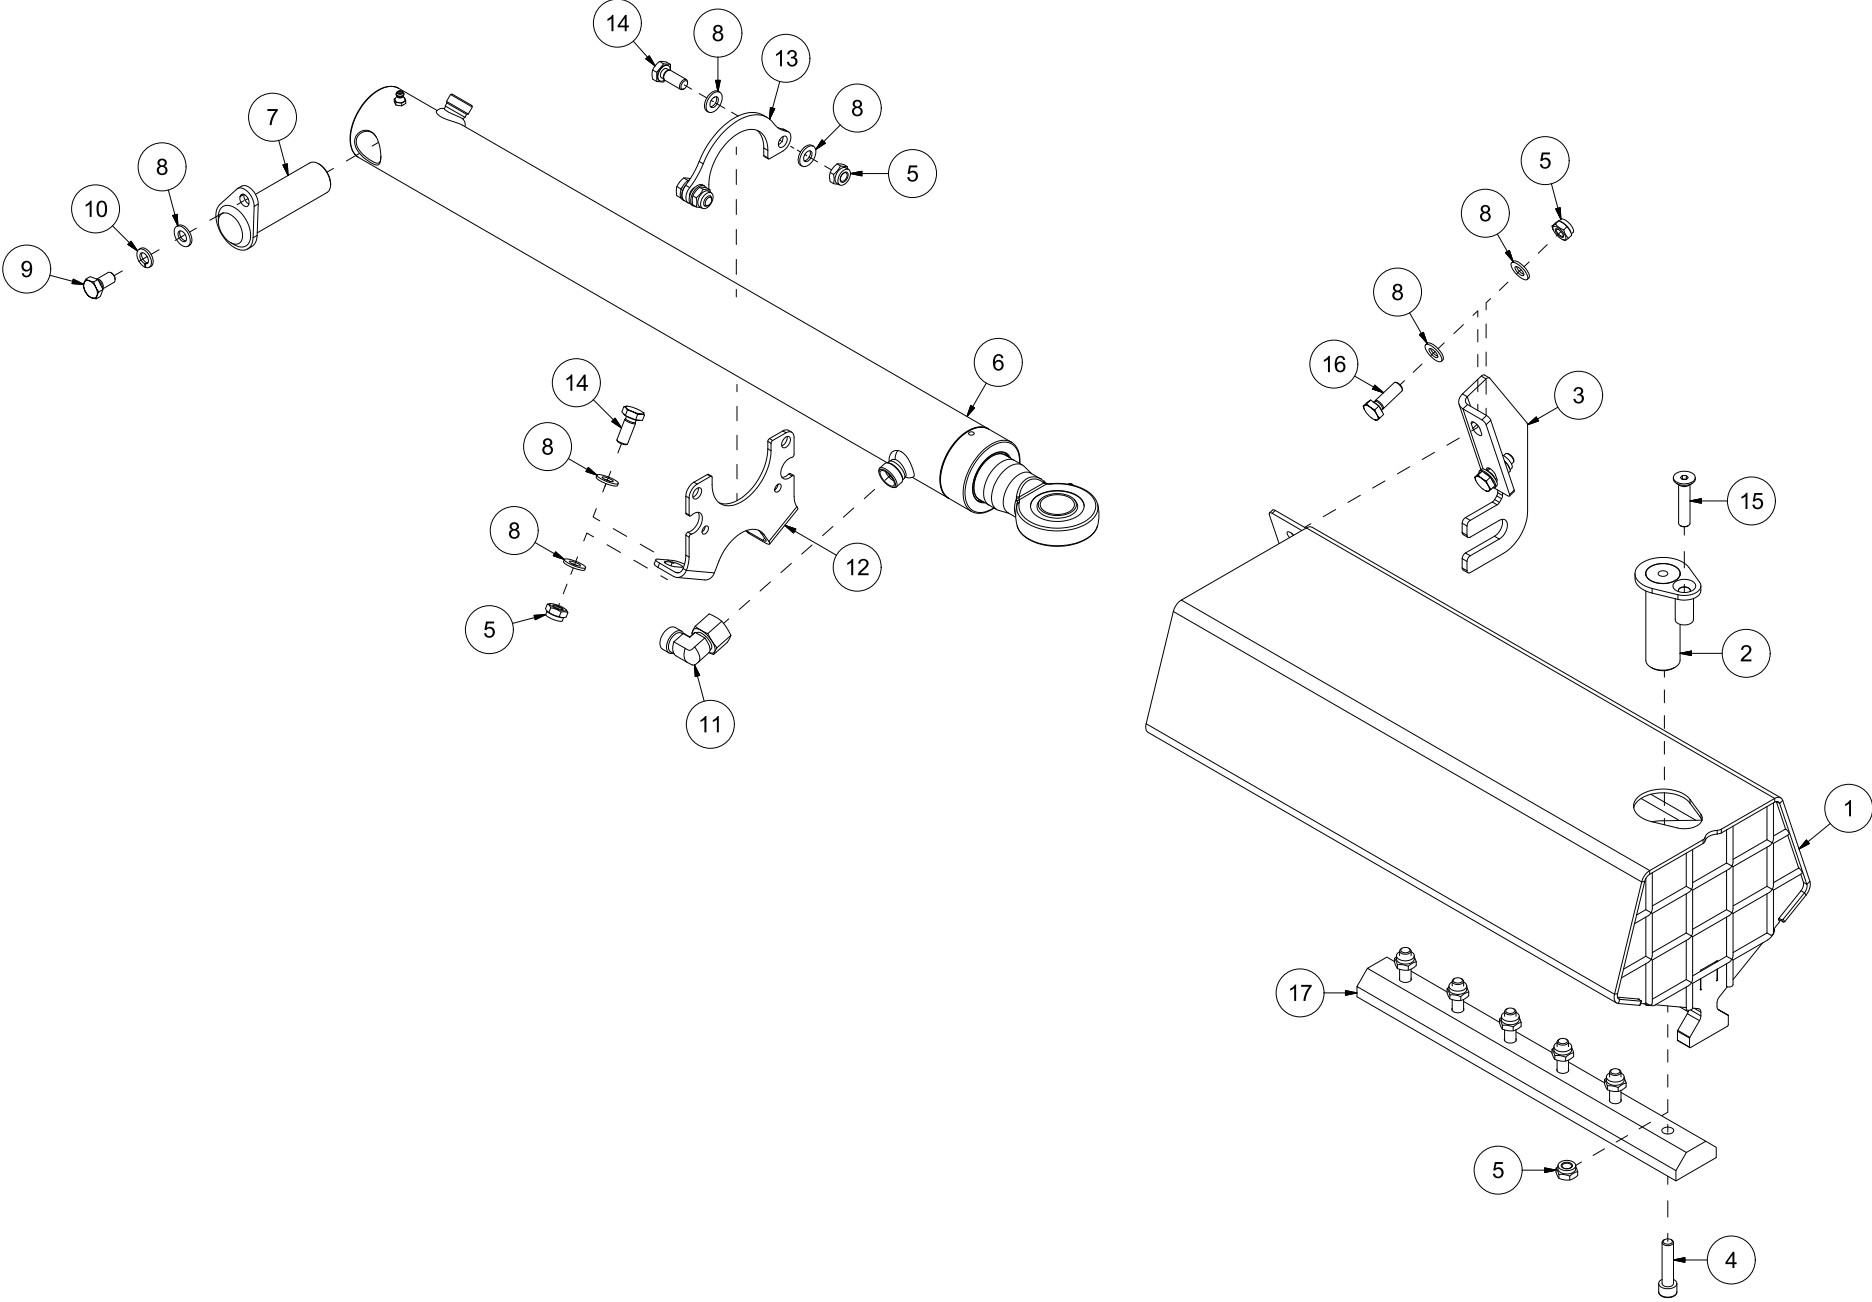

Pos	Qty	Article no	Designation
1	1	14132002	Splitter piston
2	1	14132045	Bolt
3	1	14132018	Bracket
4	6	2471305	Unbraco cylinder screw M10x45 St 12.9 DIN 912
5	12	2483610	Locking nut M10 ElZn DIN 985
6	1	2955369	Cylinder Ø60/45 SL567
7	1	14132073	Bolt
8	13	2531060	Washer M10 ElZn DIN 125
9	1	2422295	Hexagon screw M10x20 ElZn 8.8 DIN 933
10	1	2534060	Spring washer M10 ElZn DIN 127
11	1	2957771	Swivel nipple 90` EVWK 15L
12	1	14132075	Bracket
13	1	14132076	Plate
14	4	2422297	Hexagon screw M10x25 ElZn 8.8 DIN 933
15	1	2472307	Countersink head screw M10x50 St 10.9 DIN 7991
16	2	2422299	Hexagon screw M10x30 ElZn 8.8 DIN 933
17	1	14132111	Slide

Serial number: 150004 - 150008