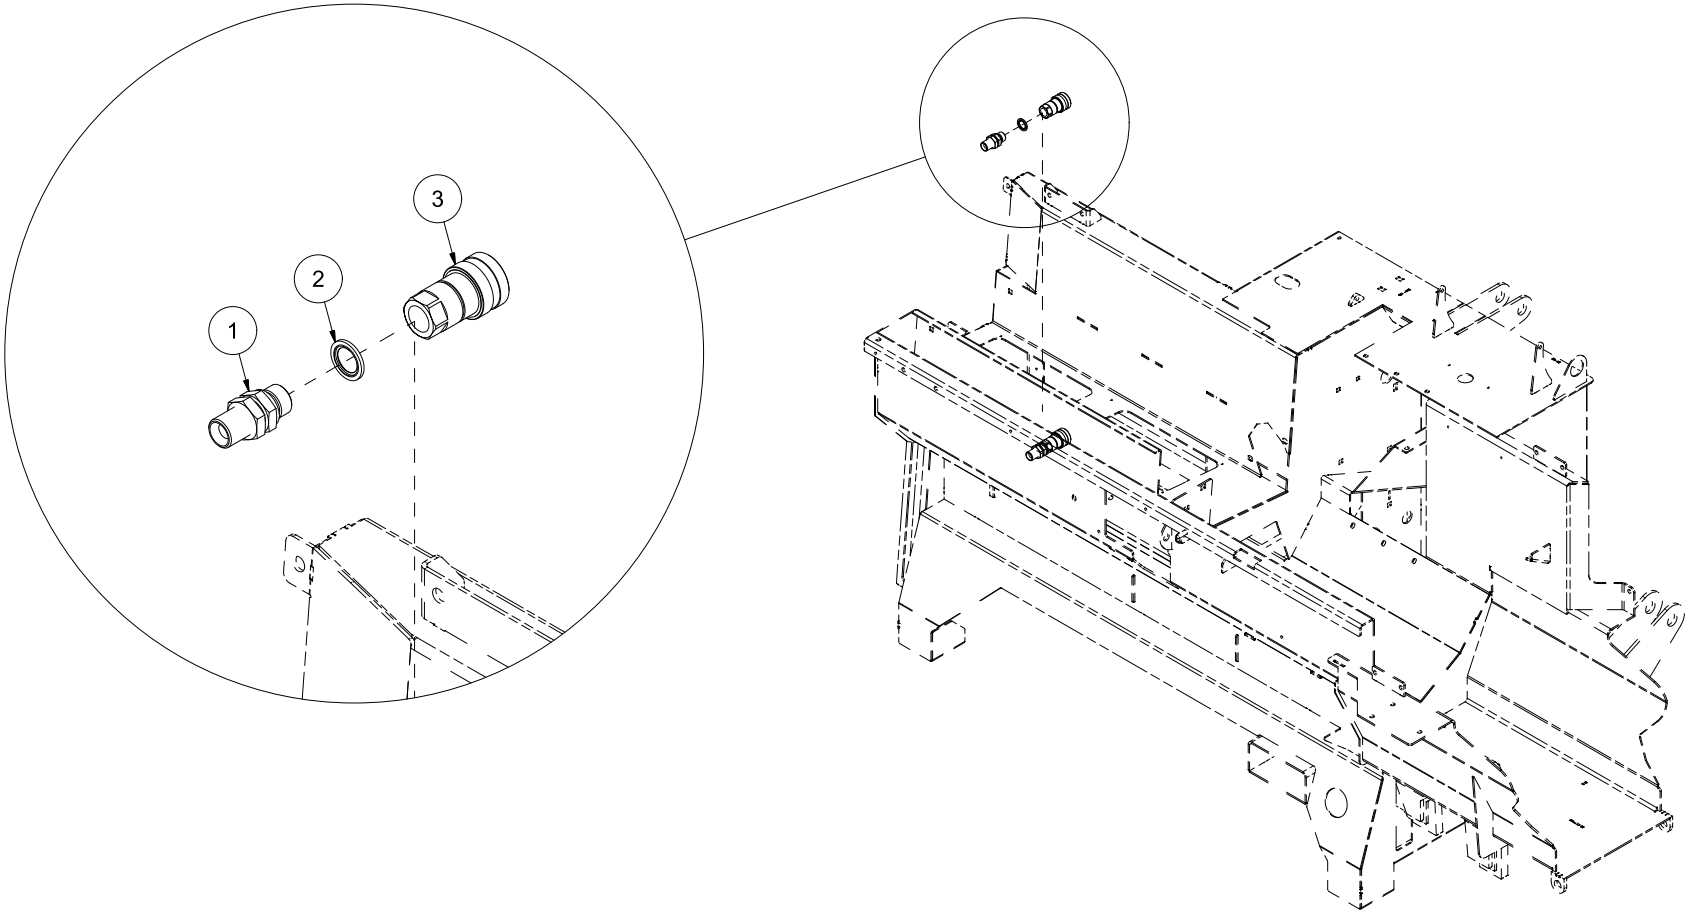

Pos	Qty	Article no	Designation
1	2	2957804	Bulkhead bushing 1/2" BSP
2	2	2957861	Hydraulic gasket 1/2"
3	2	2957858	Quick coupling 1/2" hunk.

Serial number: 150004 - 150008